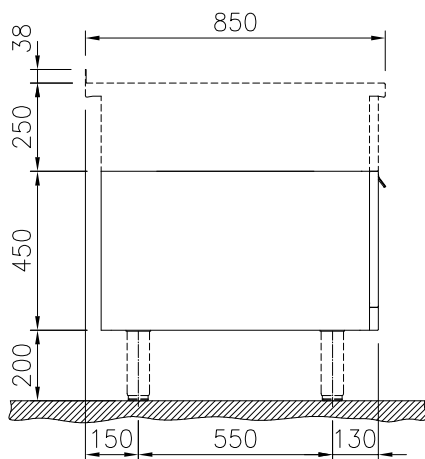

Kort specifikation

Pos.

1000 mm brett underskåp med två dörrar, tillverkad enligt DIN 18860_2 med 70 mm indragen sockel. Tillverkad i en robust ramkonstruktion i 2 mm och 3 mm i 1.4301 (AISI 304). 2 mm arbetsyta i 1.4301 (AISI 304). Släta arbetsytor som är enkla att rengöra. THERMODUL-anslutningssystem ger arbetsytor med minimala skarvar som gör att fett och smuts inte kan tränga ner mellan enheterna.

Konstruktion

- Hygienic design of the open base cupboard with large round edges.
- 2 mm arbetsyta i 1.4301 (AISI 304).
- IPX5 kapslingsklass
- Plan yt konstruktion för att lätt rengöra ytorna.
- Självbärande konstruktion.

Övriga Tillbehör

- Rostfri frontsockel, 2000mm lång, PNC 912636
höjd = 200 mm
- Rostfri sidsockel, höger o PNC 912659
vänster, installation mot vägg,
850mm djup, höjd = 200 mm
- Rostfri sidsockel, höger o PNC 912662
vänster, rygg-mot-rygg, 1700mm
djup, höjd = 200 mm
- Rostfri sidopanel (12mm), PNC 913003
850x700mm, höger sida, för
enhet med högbakkant
- Rostfri sidopanel (12mm), PNC 913004
850x700mm, vänster sida, för
enhet med högbakkant
- Hylla TL80/85/90 en sida +TL80 PNC 913235
två sidor skåpbredd 680
- Sidoförstärkt panel endast i PNC 913261
kombination med sidohylla, mot
vägginstallationer, höger
- Sidoförstärkt panel endast i PNC 913262
kombination med sidohylla, för
mot vägginstallation, vänster
- Hyllfixering (gejderstege) för PNC 913283
TL80/85/90 betjänas från en
sida, TL 80 betjänas från två
sidor

Front

Sida

Topp

Viktig information

Yttermått, bredd 588583 (MB1FCAJ000)	1000 mm
Yttermått, djup	850 mm
Yttermått, höjd	450 mm
Skåputrymmets invändiga dimensioner (bredd):	680 mm
Skåputrymmets invändiga dimensioner (höjd):	330 mm
Skåputrymmets invändiga dimensioner (djup):	715 mm
Nettovikt:	31 kg