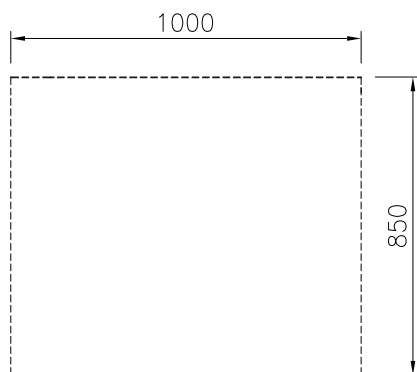

Övriga Tillbehör

- Rostfri frontsockel, 2000mm lång, PNC 912636
höjd = 200 mm
- Rostfri sidsockel, höger o PNC 912659
vänster, installation mot vägg,
850mm djup, höjd = 200 mm
- Rostfri sidsockel, höger o PNC 912662
vänster, rygg-mot-rygg, 1700mm
djup, höjd = 200 mm
- Rostfri sidopanel (12mm), PNC 913003
850x700mm, höger sida, för
enhet med högbakkant
- Rostfri sidopanel (12mm), PNC 913004
850x700mm, vänster sida, för
enhet med högbakkant
- Hylla TL80/85/90 en sida +TL80 PNC 913235
två sidor skåpbredd 680
- Sidoförstärkt panel endast i PNC 913261
kombination med sidohylla, mot
vägginstallationer, höger
- Sidoförstärkt panel endast i PNC 913262
kombination med sidohylla, för
mot vägginstallation, vänster
- Hyllfixering (gejderstege) för PNC 913283
TL80/85/90 betjänas från en
sida, TL 80 betjänas från två
sidor

Front

Sida

Topp

Viktig information

Yttermått, bredd 588583 (MB1FCAJ000)	1000 mm
Yttermått, djup	850 mm
Yttermått, höjd	450 mm
Skåputrymmets invändiga dimensioner (bredd):	680 mm
Skåputrymmets invändiga dimensioner (höjd):	330 mm
Skåputrymmets invändiga dimensioner (djup):	715 mm
Nettovikt:	31 kg