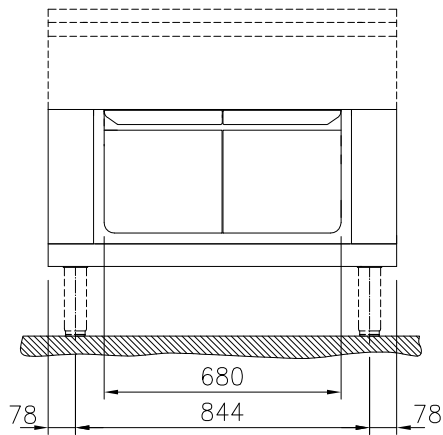

Kort specifikation

Pos.

1000 mm brett underskåp med två dörrar, tillverkad enligt DIN 18860_2 med 70 mm indragen sockel. Tillverkad i en robust ramkonstruktion i 2 mm och 3 mm i 1.4301 (AISI 304). 2 mm arbetsyta i 1.4301 (AISI 304). Släta arbetsytor som är enkla att rengöra. THERMODUL-anslutningssystem ger arbetsytor med minimala skarvar som gör att fett och smuts inte kan tränga ner mellan enheterna.

IPX5 kapslingsklass.

Installation: Fristående underskåp, betjänas från en sida, hygienklass H2.

Huvudfunktioner

- Servicevänlig, alla viktiga komponenter kan nås från framsidan.
- THERMODUL-anslutningssystemet ger en arbetsyta utan skarvar som inte släpper igenom smuts när enheterna är sammankopplade. Detta underlättar då en enhet behöver avlägsnas vid byte eller service.
- Enheten konstruerad enligt DIN 18860_2 med 70 mm indragen sockel.
- Skåpfack för förvaring av kastruller, grytor, plåtar etc.

Konstruktion

- Hygienic design of the open base cupboard with large round edges.
- 2 mm arbetsyta i 1.4301 (AISI 304).
- IPX5 kapslingsklass
- Plan yt konstruktion för att lätt rengöra ytorna.
- Självbärande konstruktion.

Front

Sida

Topp

Viktig information

Yttermått, bredd 588583 (MB1FCAJ000)	1000 mm
Yttermått, djup	850 mm
Yttermått, höjd	450 mm
Skåputrymmets invändiga dimensioner (bredd):	680 mm
Skåputrymmets invändiga dimensioner (höjd):	330 mm
Skåputrymmets invändiga dimensioner (djup):	715 mm
Nettovikt:	31 kg